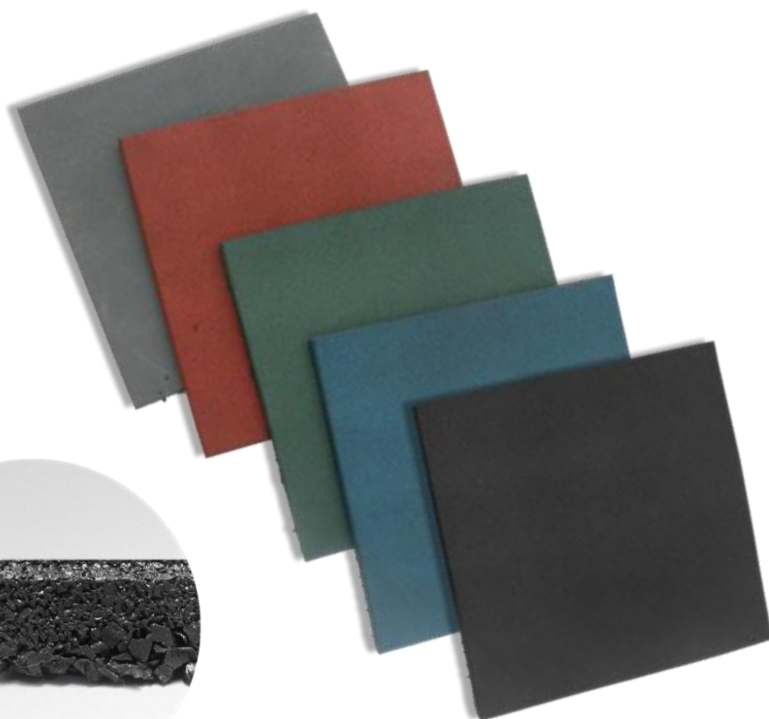

Beneficios:

Antideslizante – Higiénica
Mejora Seguridad

Código	Medidas	Color
PP5020N	50 x 50 cm X 20 mm	Negro
PP5020T		Terracota
PP5020A		Azul
PP5020G		Gris
PP5020V		Verde