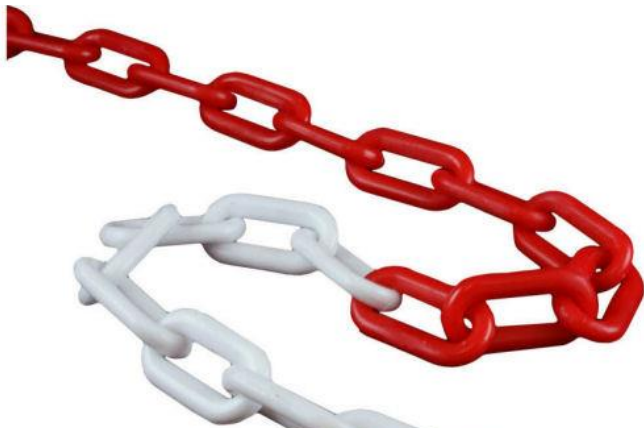

Cadena Plástica

Soluciones eficientes
en
Productos de Caucho

DESCRIPCIÓN:

Cadenas hechas en plástico en combinaciones blanco-rojo. Estas cadenas pueden usarse para delimitar espacios y zonas de circulación, señalizar, vallar y demarcar. Se acoplan a las columnas de señalización. Suelen implementarse en salidas de estaciones de peaje, cruces peatonales, estaciones de servicio, incluso para dividir multitudes en filas ordenadas.

MEDIDAS: 25mt x.6 mm

Código:	Medidas:	Color:
SECAD256	25MTX6MM	ROJO/BLANCO