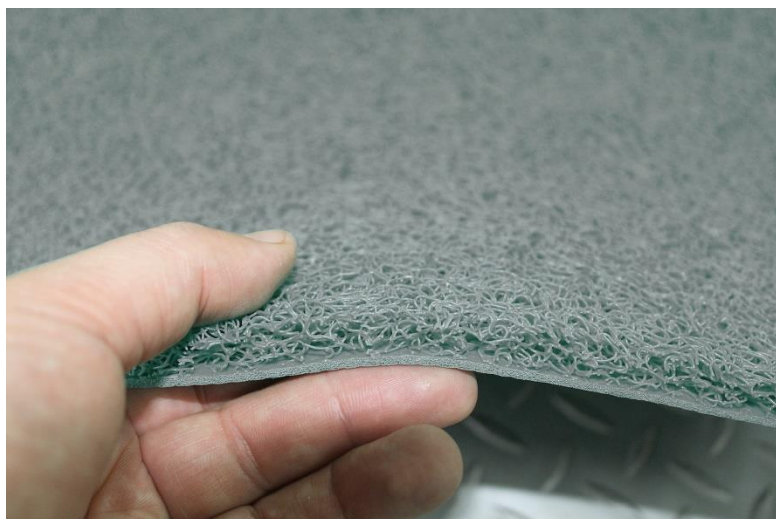

# Piso Limpiapiés Medio Tráfico

Soluciones eficientes en  
Productos de Caucho y PVC

### Descripción:

Fabricado en material PVC. Diseñado especialmente para uso como tapete limpiapiés

### Usos:

- ✓ Entrada a centros comerciales
- ✓ bordes de piscina
- ✓ piso en stand y ferias
- ✓ etc.

### Ventajas:

- ✓ Antideslizante

Código:	Color:	Medidas:
PRPTN12A	Azul	13mm x1,2mt x12mt.
PRPTN12G	Gris	13mm x1,2mt x12mt.
PRPTN12R	Rojo	13mm x1,2mt x12mt.
PRPTN12C	Café	13mm x1,2mt x12mt
PRPTN12N	Negro	13mm x1,2mt x12mt.
PRPTN12V	Verde	13mm x1,2mt x12mt.